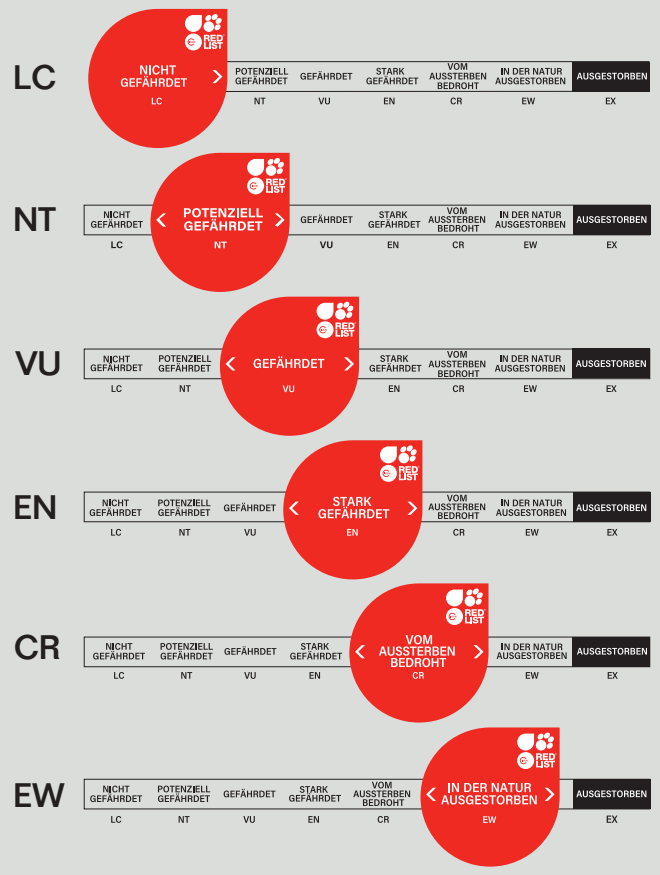

Gänsegeier	LC	Vögel	500,00 €
Helmkasuar	LC	Vögel	500,00 €
Mandschurenkranich	VU	Vögel	500,00 €

ROTE LISTE

GEFÄHRDETE ARTEN IUCN

International Union for Conservation of Nature

GEFÄHRDETE NUTZTIERRASSEN GEH

Gesellschaft zur Erhaltung alter und gefährdeter Haustierrassen e.V.

- I = extrem gefährdet
- II = stark gefährdet
- III = gefährdet